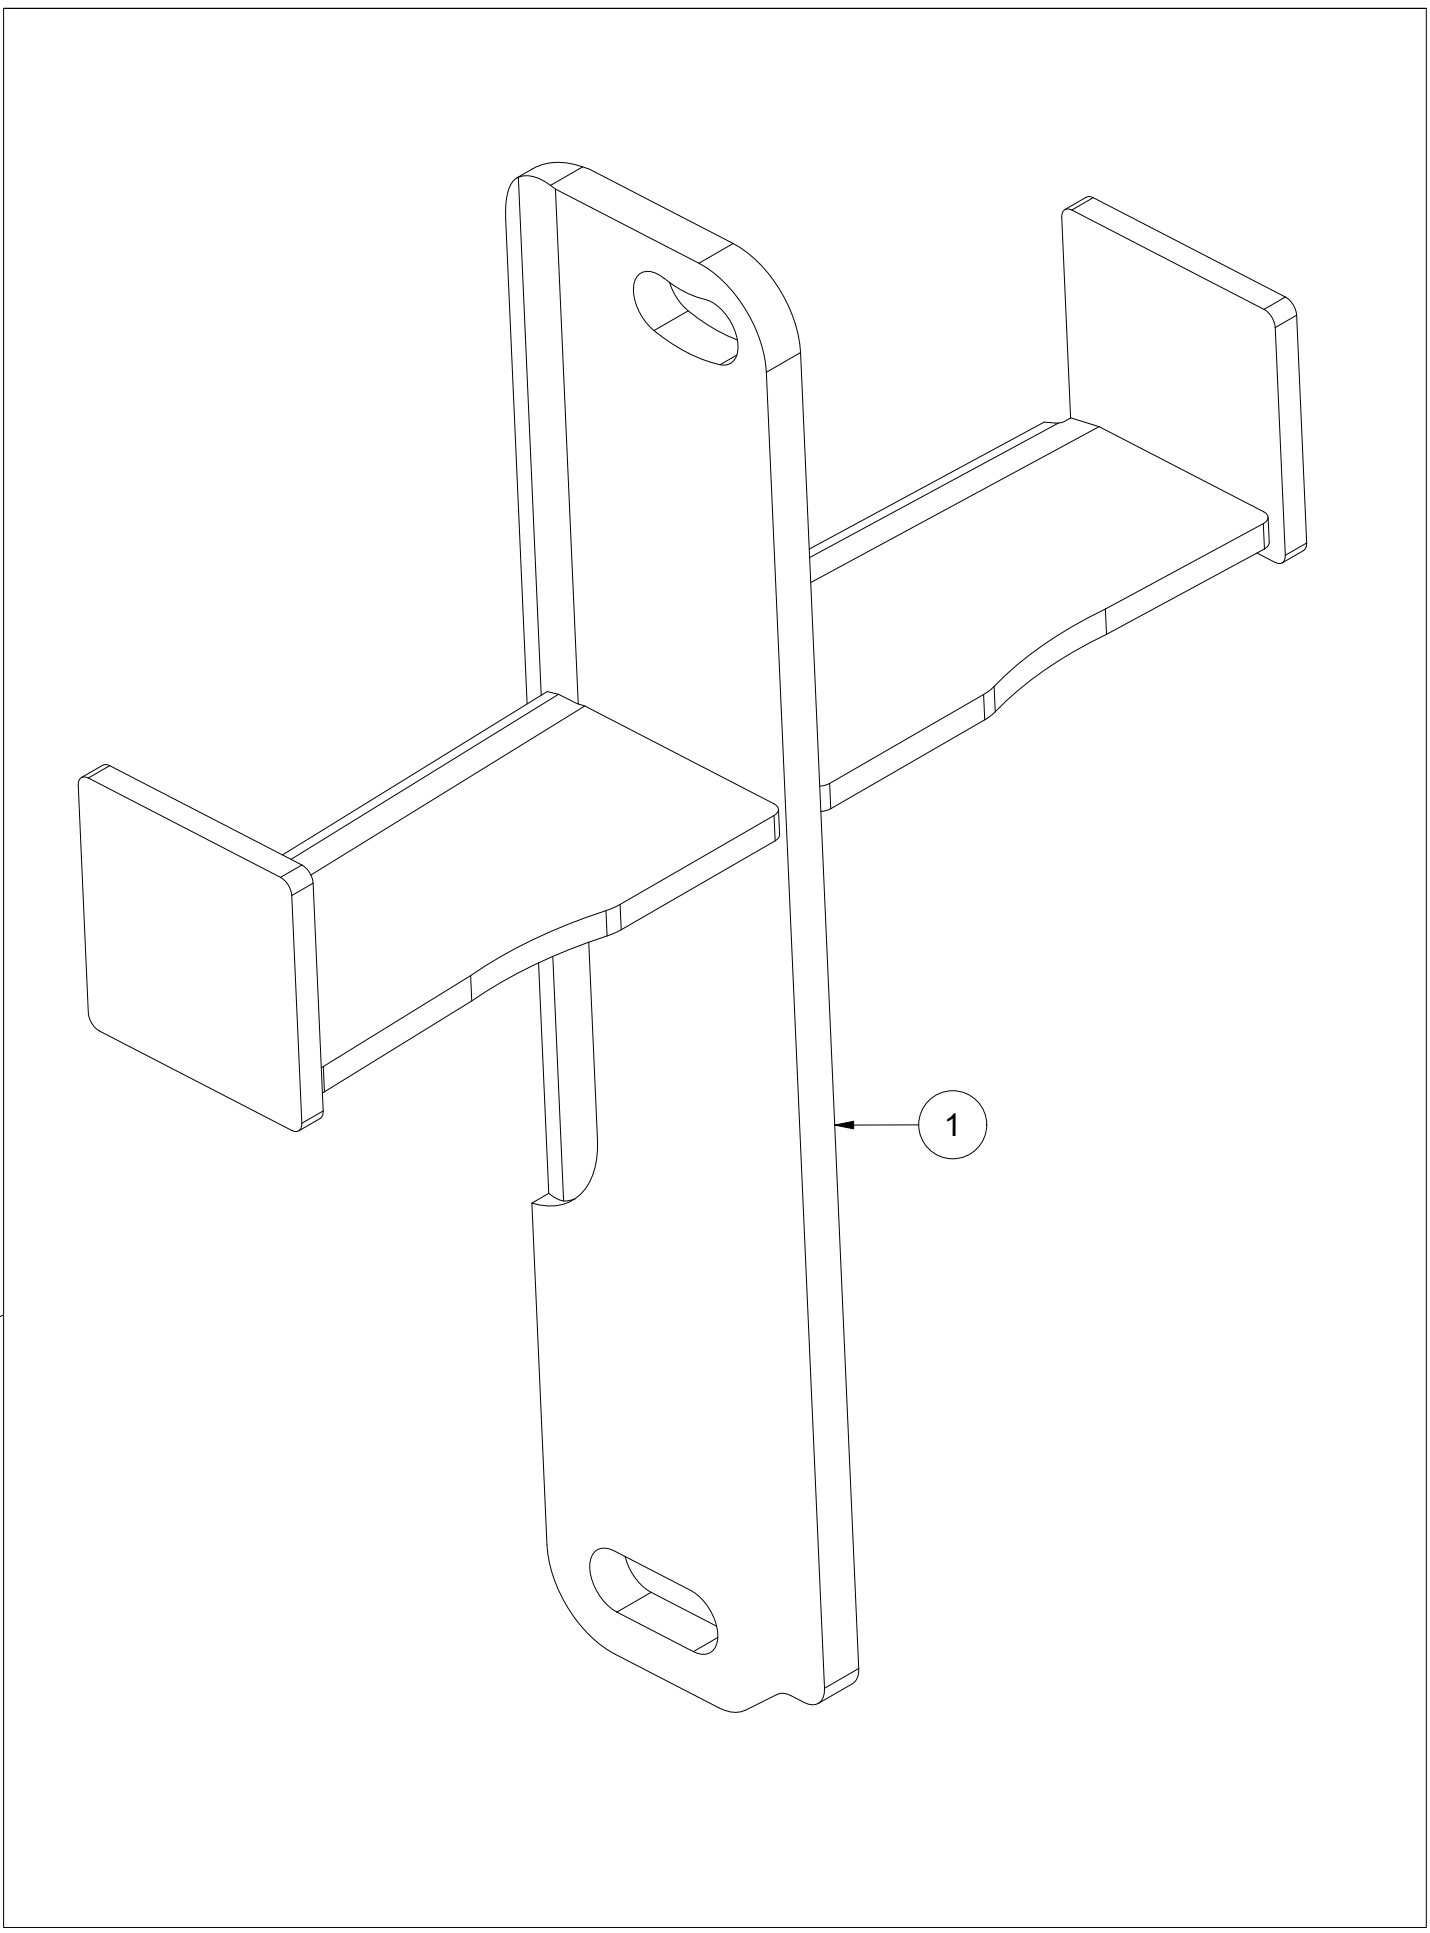

Pos	Ant	Artikkelnr	Beskrivelse	Pos	Ant	Artikkelnr	Beskrivelse
1	1	41201006	Transportbånd, øvre	57	2	2423350	Sekskantskrue M12x35 EIZn 10.9 DIN 933
2	1	41201027	Kjedestrammer	58	1	2957756	Ansatsnippel GEK BSP 1/4" L12 ED
3	3	2481611	Sekskantmutter M12 EIZn DIN 934	59	9	41121078	Medbringer
4	2	2912085	Trykkfjær Dt5,5 Di29 L200 St	60	9	41131090	Medbringerplate
5	1	41121079	Kjedehjul 5/8" Z17 Ø47,0	61	9	41131091	Mutterplate
6	1	2553247	Seegerring I 47x2,0 DIN 472	62	18	2471177	Unbrako sylinderskrue M5x40 St 12.9 DIN 912
7	1	2422370	Sekskantskrue M12x150 EIZn 8.8 DIN931	63	18	2483607	Lockingmutter M5 EIZn DIN 985
8	1	41201082	Aksel				
9	12	2483610	Lockingmutter M10 EIZn DIN 985				
10	15	2531060	Underlagsskive M10 EIZn DIN 125				
11	1	2422315	Sekskantskrue M10x90 EIZn 8.8 DIN 931				
12	5	2344330	Låseskrue M10x25 EIZn 8.8 DIN 603				
13	1	41201033	Rør				
14	2	41201019	Trinseholder				
15	2	23311032	Plastforing Ø39/48x15				
16	8	2531047	Underlagsskive M8 EIZn DIN 125				
17	2	2245011	Trinse, plast				
18	2	2422303	Sekskantskrue M10x40 EIZn 8.8 DIN 931				
19	3	2533060	Karoseriskive M10 EIZn DIN 9021				
20	2	2422362	Sekskantskrue M12x75 EIZn 8.8 DIN 931				
21	4	41121084	Innlegg i trinse				
22	2	41151031	Lagerskive				
23	1	2553125	Seegerring A 25x1,2 DIN 471				
24	1	41301042	Svingplate				
25	1	25131040	Skive Ø16/66x6				
26	1	2534078	Fjærskive M16 EIZn DIN 127				
27	1	2422485	Sekskantskrue M16x30 EIZn 8.8 DIN 933				
28	17	2531069	Underlagsskive M12 EIZn DIN 125				
29	1	41201238	Låseplate				
30	1	41201239	Medbringerluke				
31	1	41201264	Verneplate				
32	2	2534039	Fjærskive M6 EIZn DIN 127				
33	2	2531039	Underlagsskive M6 EIZn DIN 125				
34	2	2422196	Sekskantskrue M6x10 EIZn 8.8 DIN 933				
35	3	2422297	Sekskantskrue M10x25 EIZn 8.8 DIN 933				
36	1	2473236	Gjengestift M8x12 St DIN 914				
37	2	2957766	Ansatsnippel GEK BSP 1/2" L12 ED				
38	2	2951124	Kulelager 6005 2RS 25x47x12 DIN 625				
39	4	2422259	Sekskantskrue M8x60 EIZn 8.8 DIN 931				
40	4	2483609	Lockingmutter M8 EIZn DIN 985				
41	1	2935071	Klebemerke Duun H60				
42	2	2935034	Klebemerke 90x48 Hengende bånd				
43	2	2935088	Klebemerke 90x48 Klemfare hånd				
44	1	2422301	Sekskantskrue M10x35 EIZn 8.8 DIN 933				
45	2	41201187	Skive				
46	1	2966105	Vinsj 500 kg med brems og wire				
47	1	41201308	Dekkplate				
48	5	2483611	Lockingmutter M12 EIZn DIN 985				
49	1	2963105	Rullekjede 5/8"Sim 504ledd elf				
50	1	41401029	Kjedehjul 19t 5/8"m settskrue m8				
51	1	2955508	Hydraulikkmotor 50 ccm				
52	1	41311207	Drivaksel				
53	1	41311209	Kile med hull L30				
54	1	2954169	Flenslager UCFL 205 25mm				
55	1	41311206	Transportbånd, nedre				
56	2	2426356	Sekskantskrue M12x50 A4 DIN 931				

020 Klyvekniv 4-deler VM370