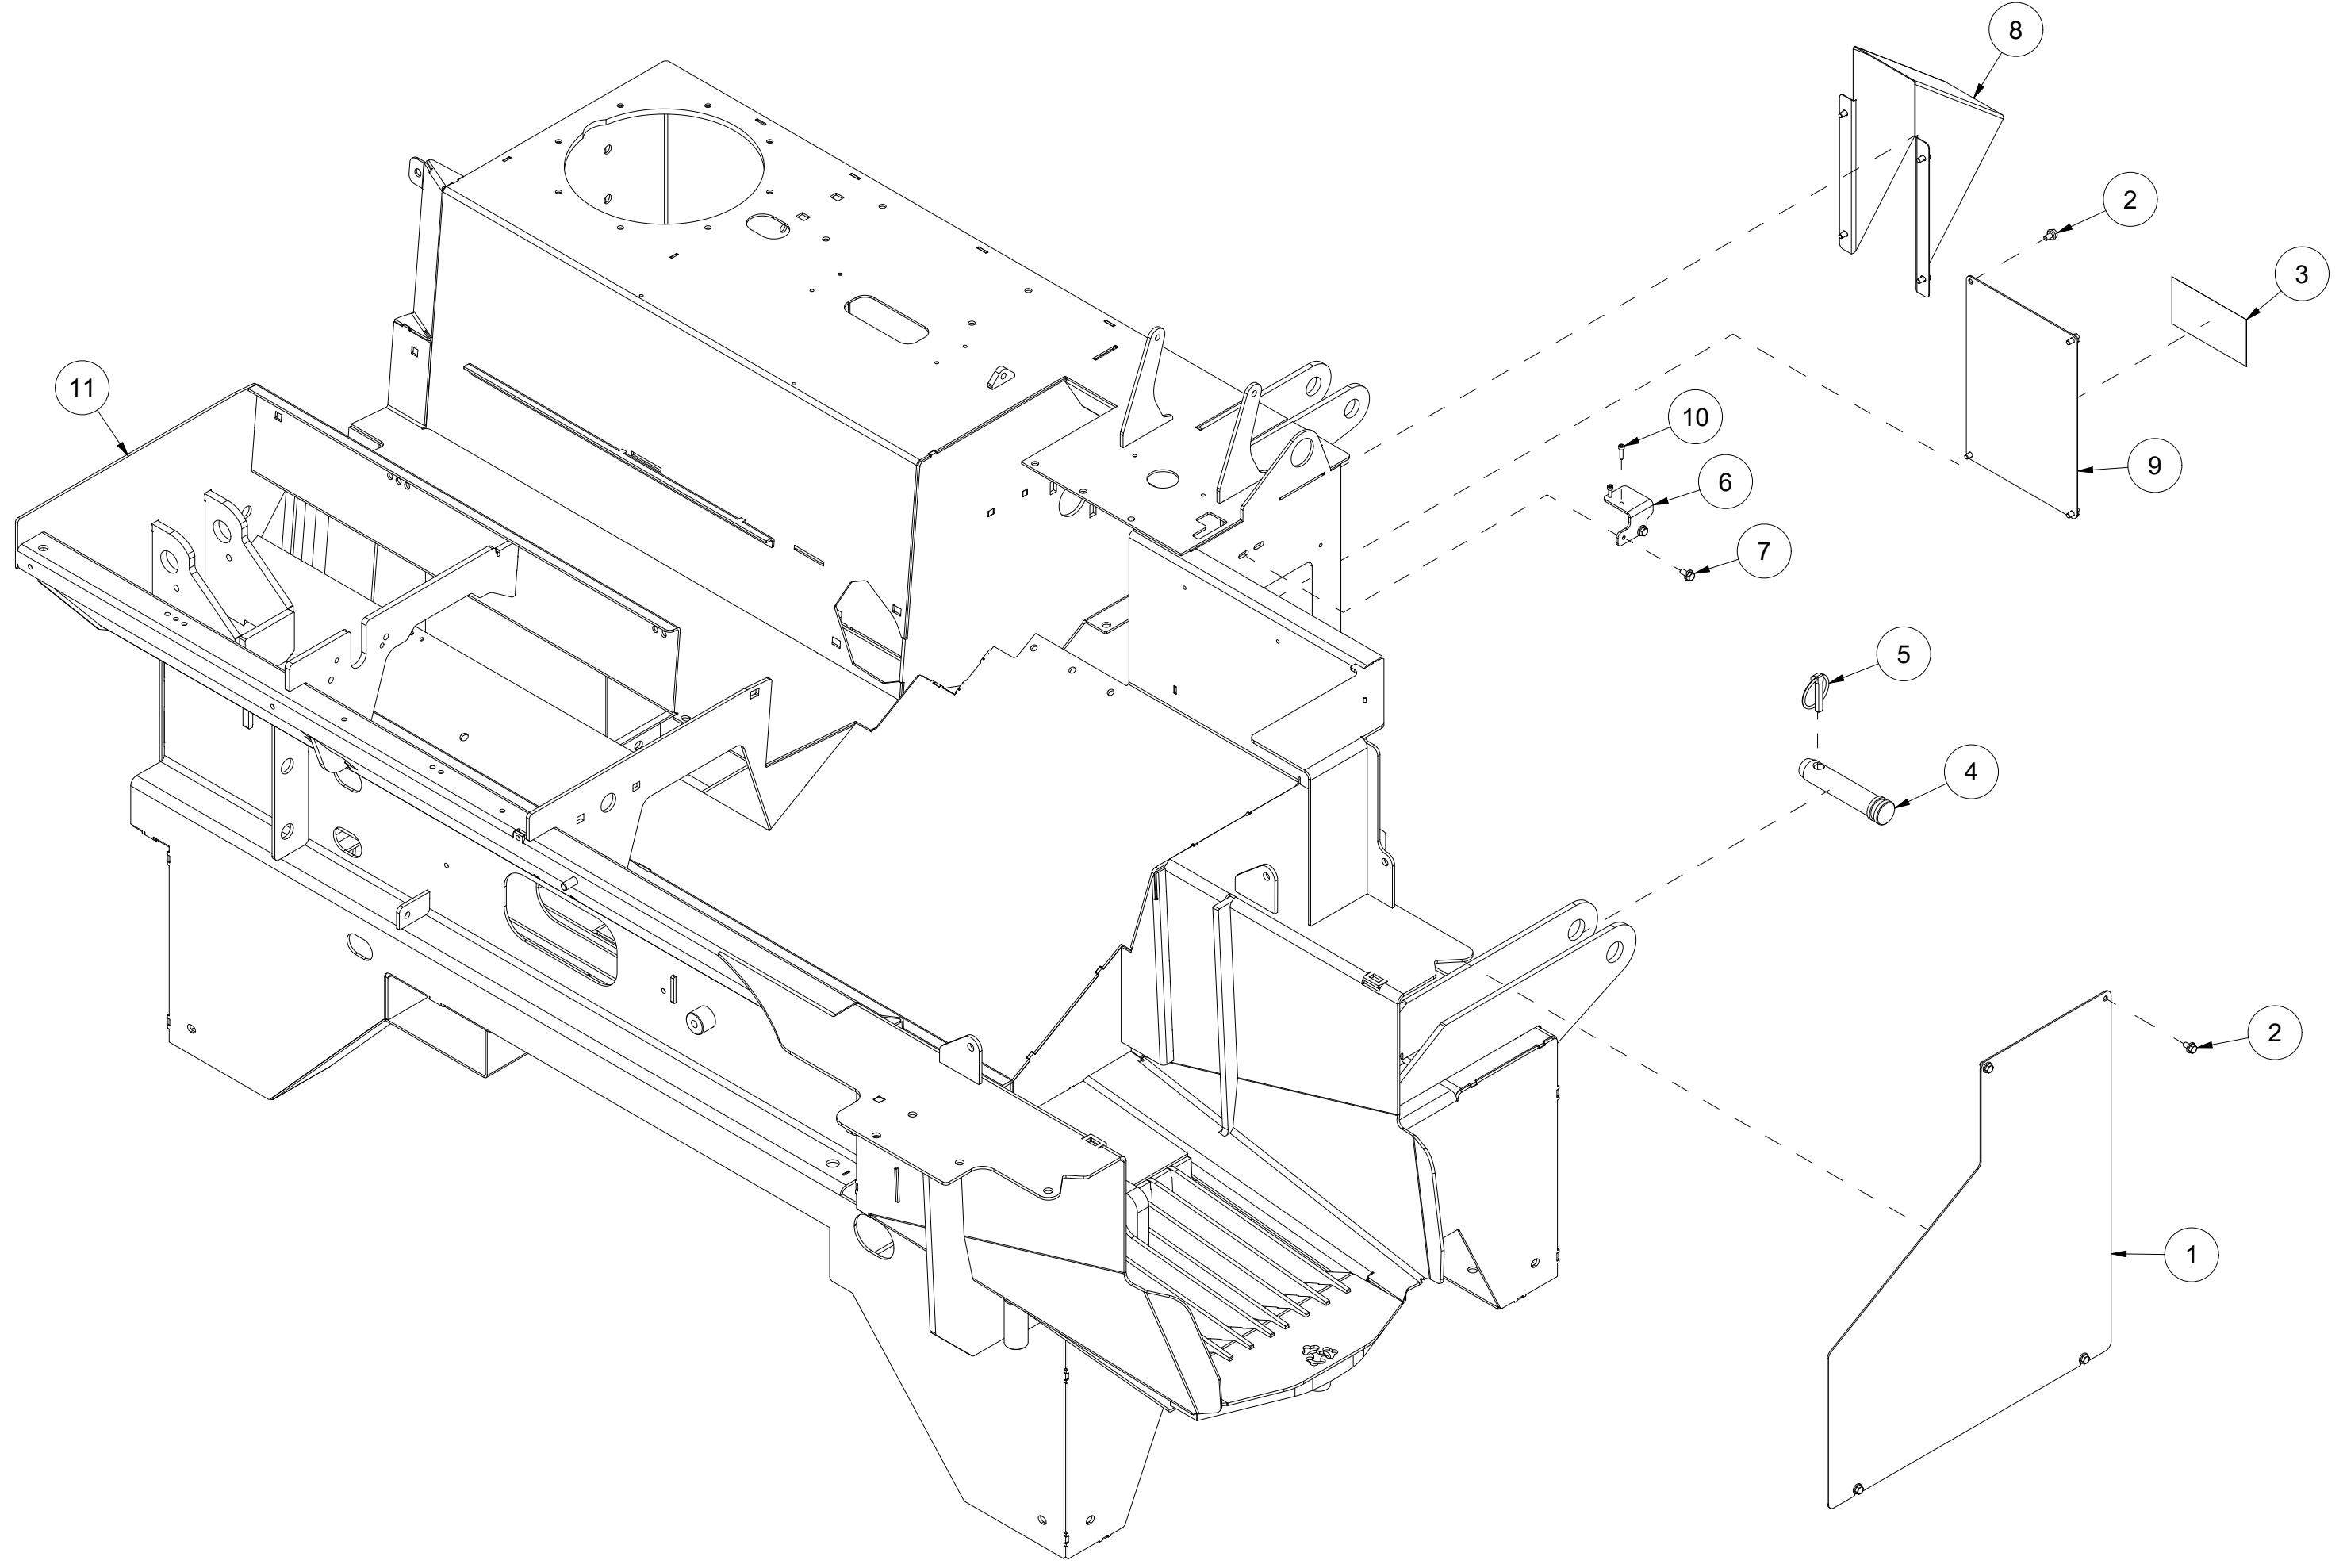

# 001 Maskinstativ VM370

Pos	Ant	Artikkelnr	Beskrivelse
1	1	41311105	Deksel side
2	12	2451196	Sekskantskrue med flens M6x10 EIZn 8.8 DIN 6921
3	1	2935131	Klebemerke 132x72 400 omdr.
4	2	2551730	Trekkarmsbolt kat. 2 Ø28x95
5	2	2556142	Orepinne Ø10x40
6	1	41311202	Brakett sikkerhetsbryter
7	2	2451197	Sekskantskrue med flens M6x12 EIZn 8.8 DIN6921
8	1	41311121	Trakt
9	1	41311181	Deksel
10	2	2477135	Unbrako sylinderskrue M4x16 EIZn DIN 912
11	1	41311215	Maskinstativ v2 VM370