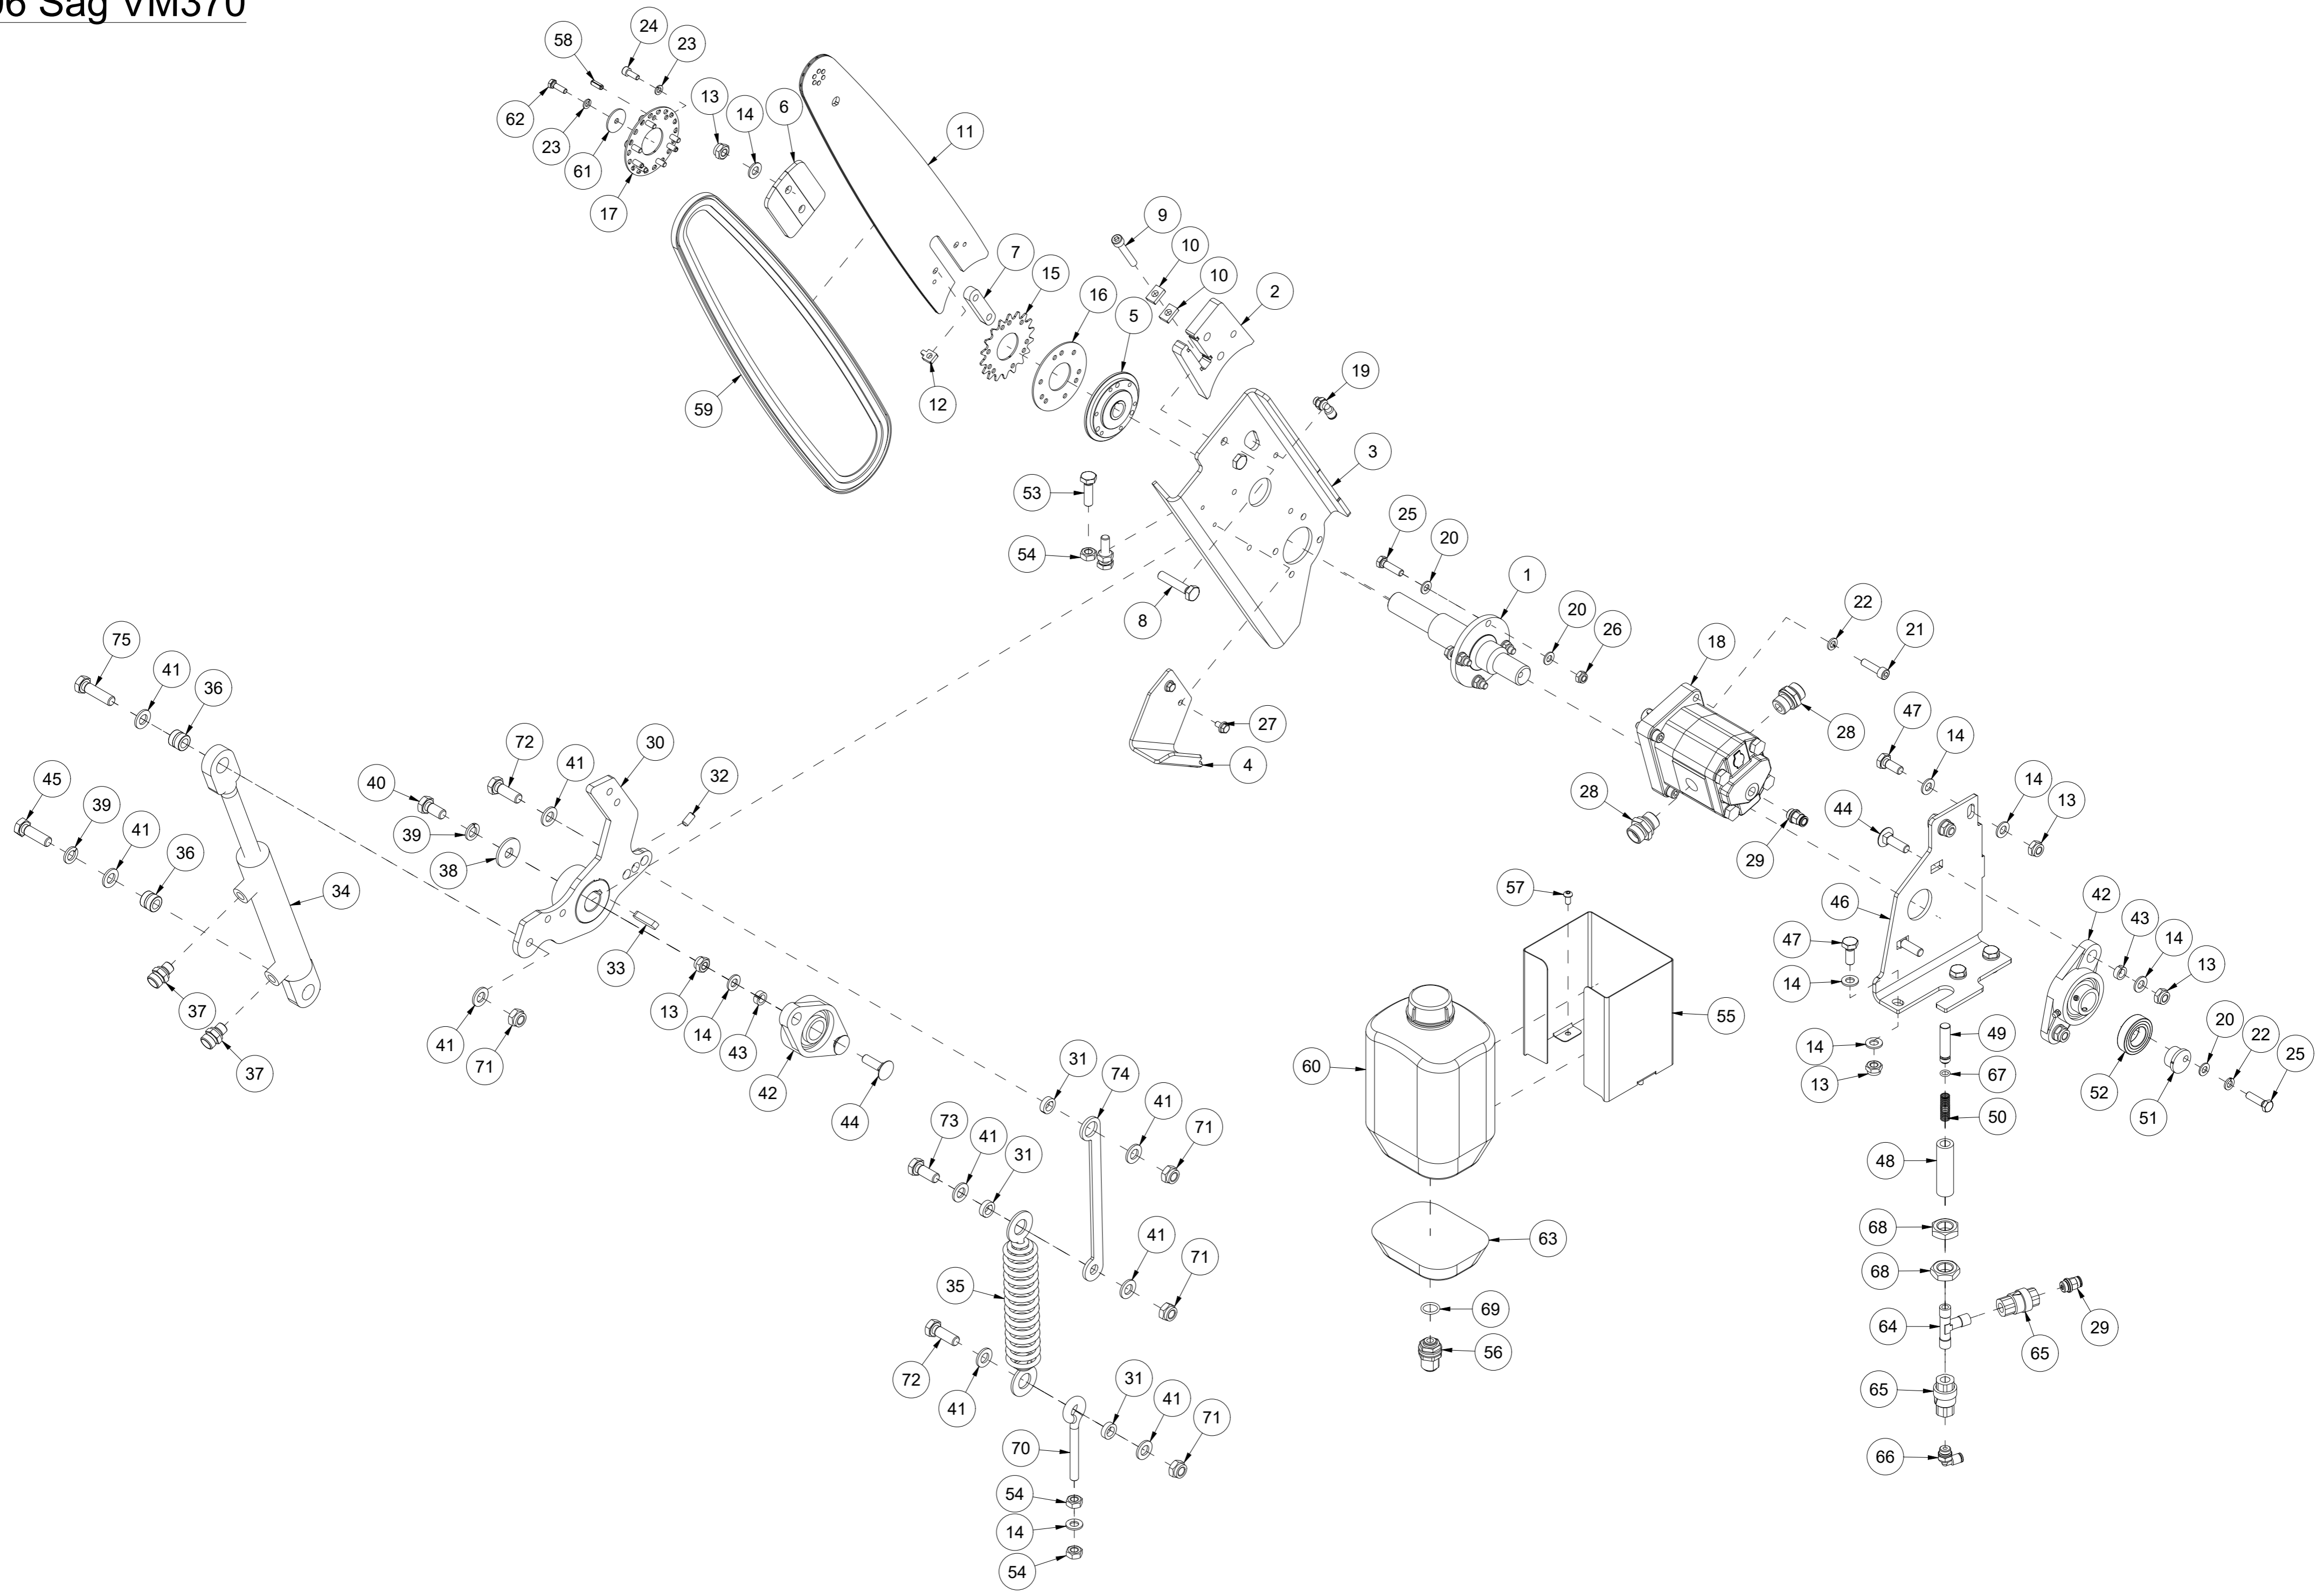

Pos	Ant	Artikkelnr	Beskrivelse	Pos	Ant	Artikkelnr	Beskrivelse
1	1	41311033	Aksel sagbevegelse	57	2	2476197	Unbrako rundhodeskrue M6x12 EIZn ISO 7380
2	1	41311015	Festekloss sverd	58	3	2525203	Spennhylse 6x16 St DIN 1481
3	1	41311024	Sverdbrakett	59	1	2963133	Sagkjede 78 ledd 0,325" deling
4	1	41311025	Skyveplate stokkstopper	60	1	41311085	2,5 l Plastdunk
5	1	41311156	Drivhjul sagkjede	61	1	41201047	Skive Ø6,5/30x2
6	1	41121036	Klemlate	62	1	2422205	Sekskantskrue M6x20 EIZn 8.8 DIN 933
7	1	41301095	Kile	63	1	41311002	Sagkjedeolje
8	2	2425307	Sekskantskrue M10x50 EIZn 8.8 DIN 933	64	1	2957500	Rørkobling T-stykke BSP 1/4"ut
9	1	2477256	Unbrako sylinderskrue M8x50 EIZn DIN 912	65	2	2955330	Tilbakeslagventil 1/4"
10	2	41201205	Plate 13,5x20 Ø8,25	66	1	2957815	Lynfittings 6mm 1/4" 90gr
11	1	41301014	Kappesverd 0,325" L513 med nesehjul	67	1	2233008	O-ring 8,00x2,00 NBR 70
12	1	41201206	Strammetapp	68	2	2482615	Sekskantmutter lav M20x1,5 EIZn DIN 936
13	11	2483610	Lockingmutter M10 EIZn DIN 985	69	1	2233018	O-ring 17,13x2,62 NBR 70
14	17	2531060	Underlagsskive M10 EIZn DIN 125	70	1	2478314	Øyebolt M10x80
15	1	41301003	Drivhjul midtre	71	4	2483611	Lockingmutter M12 EIZn DIN 985
16	1	41301001	Drivhjul indre	72	2	2422350	Sekskantskrue M12x35 EIZn 8.8 DIN 933
17	1	41301002	Drivhjul ytre	73	1	2422348	Sekskantskrue M12x30 EIZn 8.8 DIN 933
18	1	2955564	Tannhjulsmotor GR2 8 ccm	74	1	41331005	Forlenger
19	1	2957814	Lynfittings 6mm 1/8" 90gr	75	1	2425354	Sekskantskrue M12x45 EIZn 8.8 DIN 933
20	9	2531047	Underlagsskive M8 EIZn DIN 125				
21	4	2477248	Unbrako sylinderskrue M8x30 EIZn DIN 912				
22	5	2534047	Fjærskive M8 EIZn DIN 127				
23	7	2534039	Fjærskive M6 EIZn DIN 127				
24	6	2477200	Unbrako sylinderskrue M6x16 EIZn DIN 912				
25	5	2422248	Sekskantskrue M8x30 EIZn 8.8 DIN 933				
26	4	2483609	Lockingmutter M8 EIZn DIN 985				
27	2	2451196	Sekskantskrue med flens M6x10 EIZn 8.8 DIN 6921				
28	2	2957768	Ansatsnippel GEK BSP 1/2" L15 ED				
29	2	2957818	Lynfittings 8mm 1/4" rett				
30	1	41211031	Arm				
31	3	41311076	Skive Ø12,2/20x6				
32	1	2473239	Gjengestift hul M8x16 St DIN 916				
33	1	2115131	Passkile 8x7 L36 St DIN 6885A				
34	1	2955362	Sylinder 32x20x125 H20H20				
35	1	2913041	Strekfjær Dt5,38 Dy41 L240 A2				
36	2	41301089	Glidelager				
37	2	2957756	Ansatsnippel GEK BSP 1/4" L12 ED				
38	1	2533090	Karosseriskive M12 EIZn DIN 9021				
39	2	2534069	Fjærskive M12 EIZn DIN 127				
40	1	2422346	Sekskantskrue M12x25 EIZn 8.8 DIN 933				
41	9	2531069	Underlagsskive M12 EIZn DIN 125				
42	2	2954169	Flenslager UCFL 205 25mm				
43	4	41111067	Foring				
44	4	2344332	Låseskrue M10x35 EIZn 8.8 DIN 603				
45	1	2422352	Sekskantskrue M12x40 EIZn 8.8 DIN 933				
46	1	41311034	Sverdholderbrakett				
47	5	2422297	Sekskantskrue M10x25 EIZn 8.8 DIN 933				
48	1	41201132	Sylinder				
49	1	41201127	Stempel				
50	1	2912068	Trykkfjær Dt1,0 Di9,0 L45 St				
51	1	41201190	Eksenterhylse				
52	1	2951124	Kulelager 6005 2RS 25x47x12 DIN 625				
53	2	2422301	Sekskantskrue M10x35 EIZn 8.8 DIN 933				
54	4	2481610	Sekskantmutter M10 EIZn DIN 934				
55	1	41311084	Stativ for kjedeoljetank				
56	1	2957811	Skottgjennomføring Ø8,0