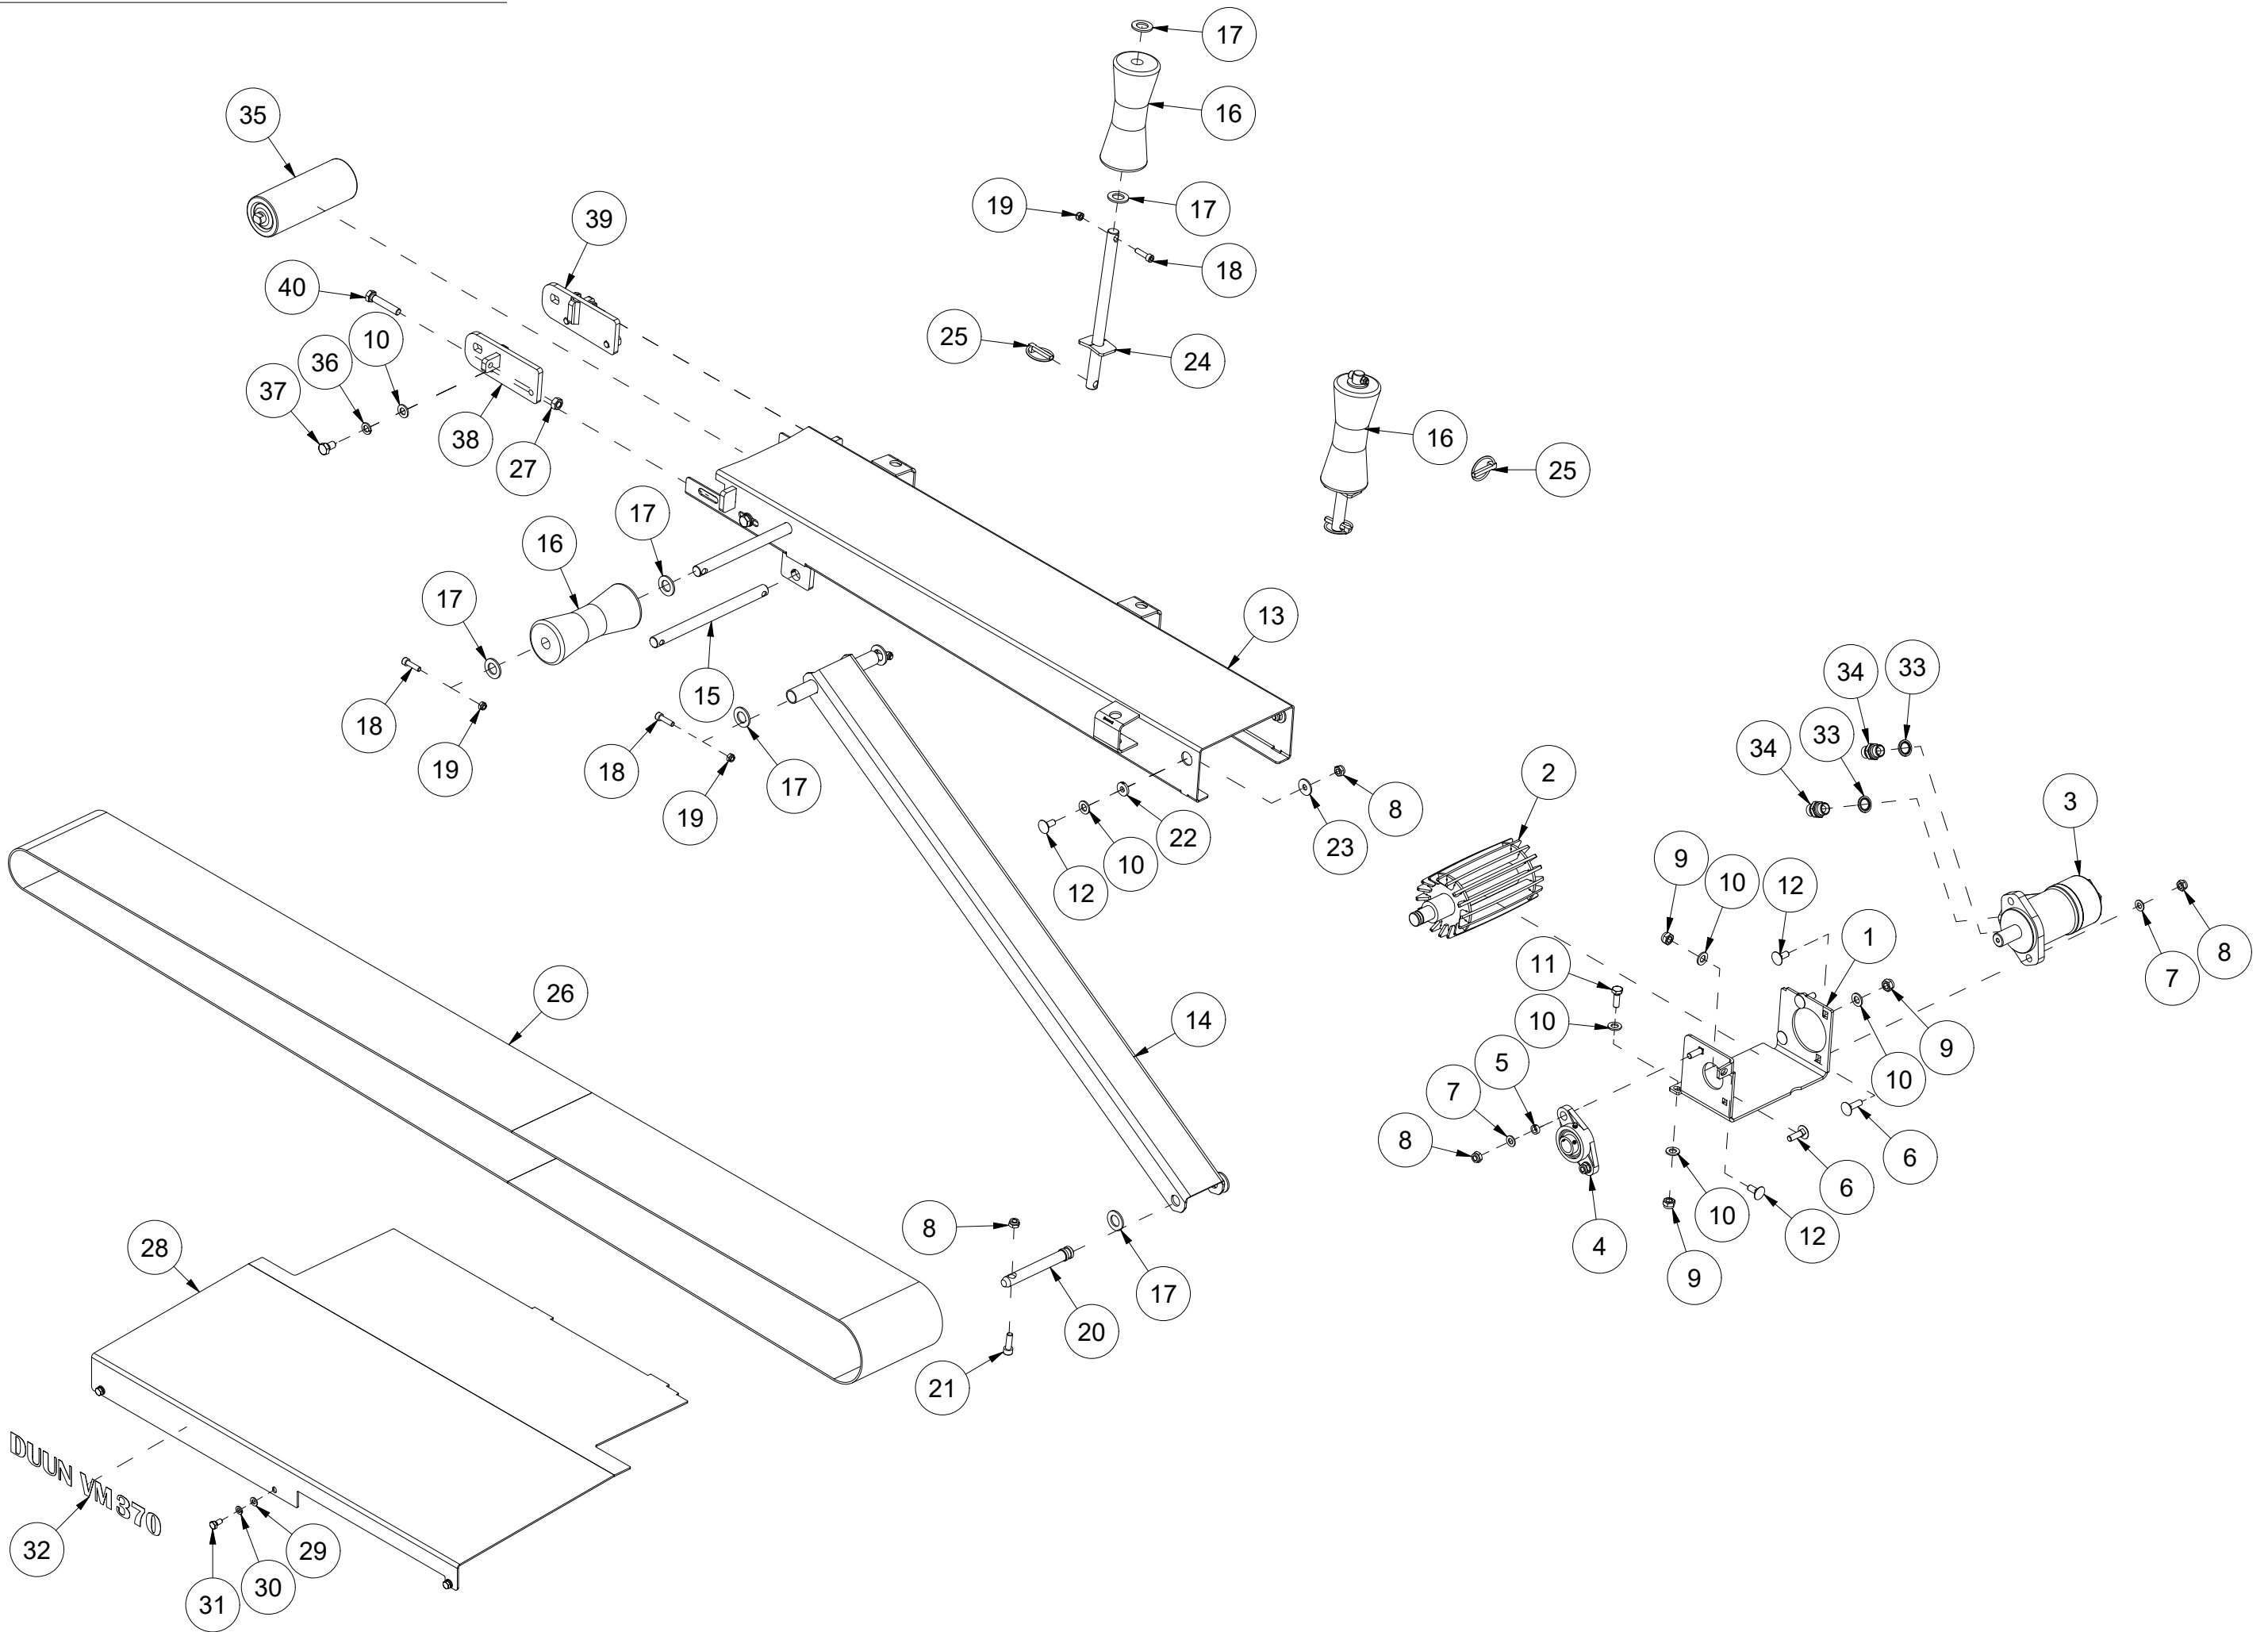

004 Innmaterbord VM370

Pos	Ant	Artikkelnr	Beskrivelse
1	1	41311031	Brakett
2	1	41311045	Drivhjul
3	1	2955513	Hydraulikkmotor 315 ccm
4	1	2954169	Flenslager UCFL 205 25mm
5	2	41111067	Foring
6	4	2344332	Låseskrue M10x35 EIZn 8.8 DIN 603
7	4	2531060	Underlagsskive M10 EIZn DIN 125
8	7	2483610	Lockingmutter M10 EIZn DIN 985
9	4	2483611	Lockingmutter M12 EIZn DIN 985
10	11	2531069	Underlagsskive M12 EIZn DIN 125
11	1	2422299	Sekskantskrue M10x30 EIZn 8.8 DIN 933
12	5	2344330	Låseskrue M10x25 EIZn 8.8 DIN 603
13	1	41311211	Innmaterbord
14	1	41311044	Kanal
15	1	41311082	Aksel
16	3	2245031	Støtterull Ø60/84xL200
17	10	2531086	Underlagsskive M20 EIZn DIN 125
18	5	2477248	Unbrako sylinderskrue M8x30 EIZn DIN 912
19	5	2483609	Lockingmutter M8 EIZn DIN 985
20	1	2526323	Toppstagbolt kat. 1 Ø19x121
21	1	2475299	Unbrako sylinderskrue M10x30 A4 DIN 912
22	2	41151031	Lagerskive
23	2	2533060	Karosseriskive M10 EIZn DIN 9021
24	2	41201088	Rullholder
25	3	2556142	Orepinne Ø10x40
26	1	2222118	Bånd Grip Top B190 L4322
27	2	2481611	Sekskantmutter M12 EIZn DIN 934
28	1	41311032	Maskinbord
29	3	2531047	Underlagsskive M8 EIZn DIN 125
30	3	2534047	Fjærskive M8 EIZn DIN 127
31	3	2422240	Sekskantskrue M8x16 EIZn 8.8 DIN 933
32	1	2935138	Klebemerke VM370
33	2	2957861	Hydraulikpakning 1/2"
34	2	2957765	Ansatsnippel BSP 1/2" - 1/2"
35	1	2954326	Rull med lager Ø76x200
36	4	2534069	Fjærskive M12 EIZn DIN 127
37	4	2422344	Sekskantskrue M12x20 EIZn 8.8 DIN 933
38	1	41321142	Brakett
39	1	41321143	Brakett Høyre
40	2	2425360	Sekskantskrue M12x65 EIZn 8.8 DIN 933