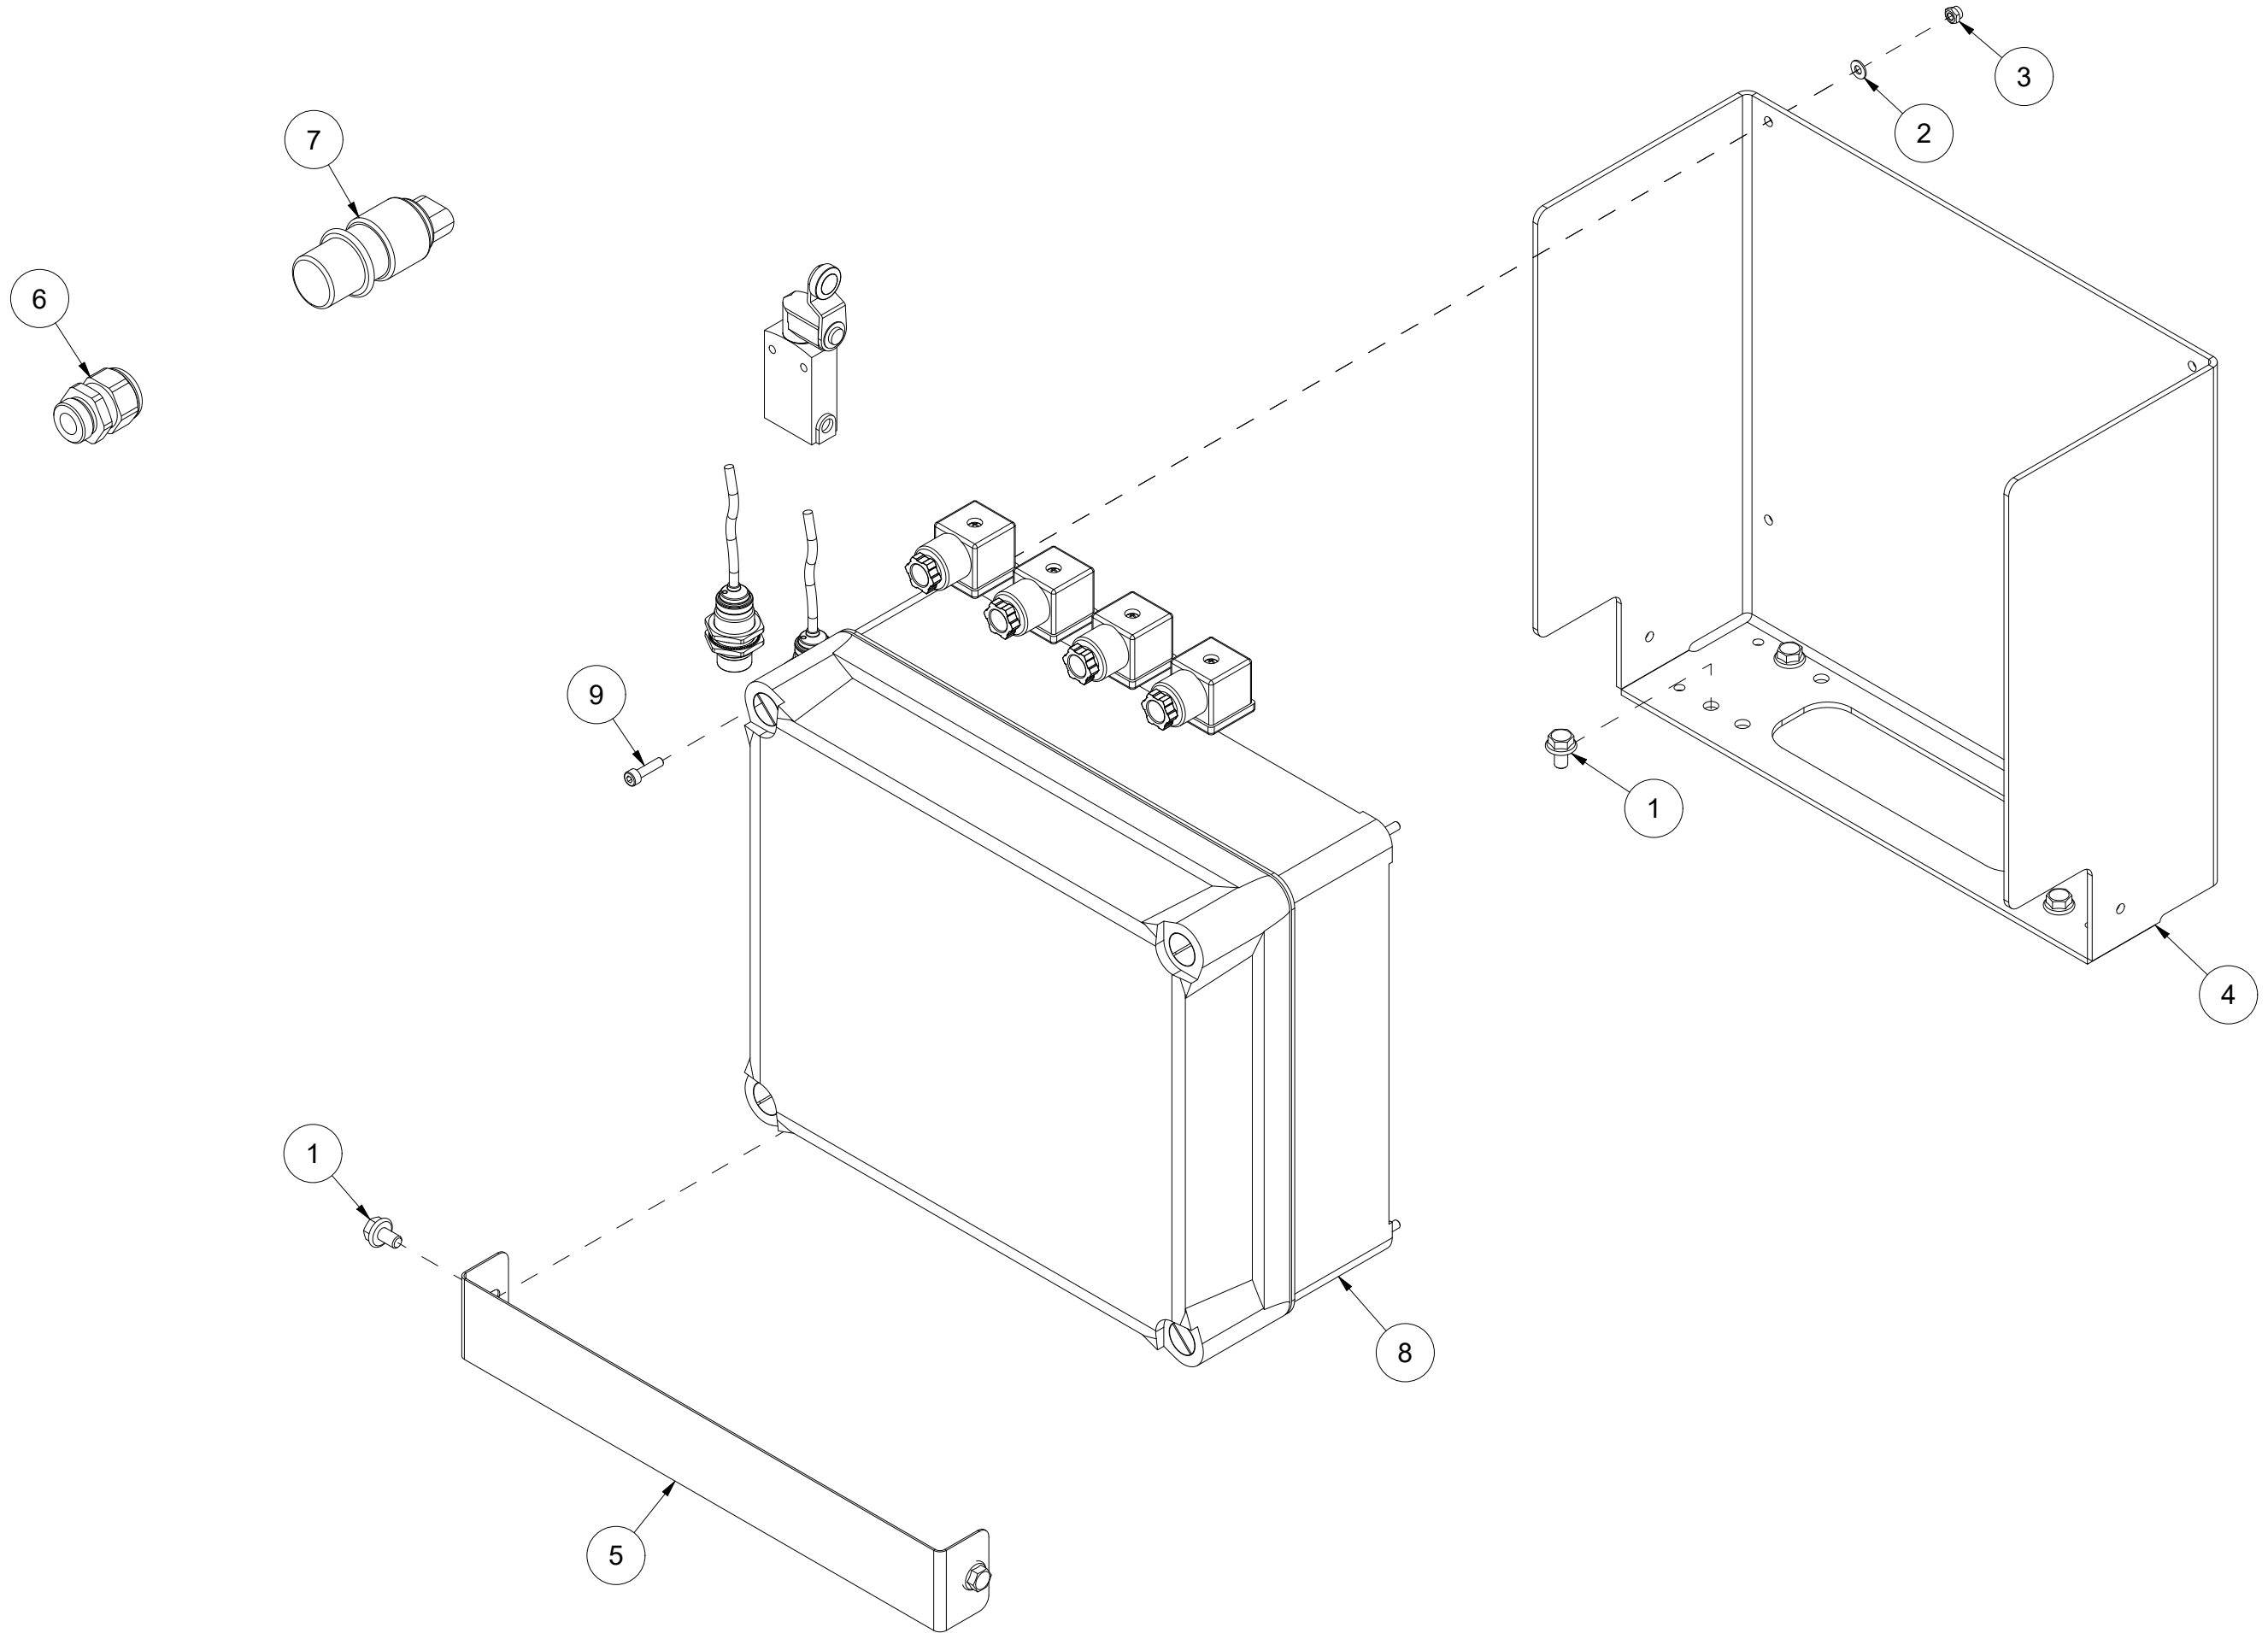

023 Elektronikkboks VM370

Pos	Ant	Artikkelnr	Beskrivelse
1	6	2451196	Sekskantskrue med flens M6x10 EIZn 8.8 DIN 6921
2	4	2531023	Underlagsskive M4 EIZn DIN 125
3	4	2483606	Lockingmutter M4 EIZn DIN 985
4	1	41311213	Brakett Elboks
5	1	41311214	Deksel
6	1	4127615	Nippel med strekkavlaster M20
7	1	4321701	Støpsels-kontakt 3-pol.hannkj.
8	1	41331016	Koblingsboks komplett
9	4	2477135	Unbrako sylinderskrue M4x16 EIZn DIN 912