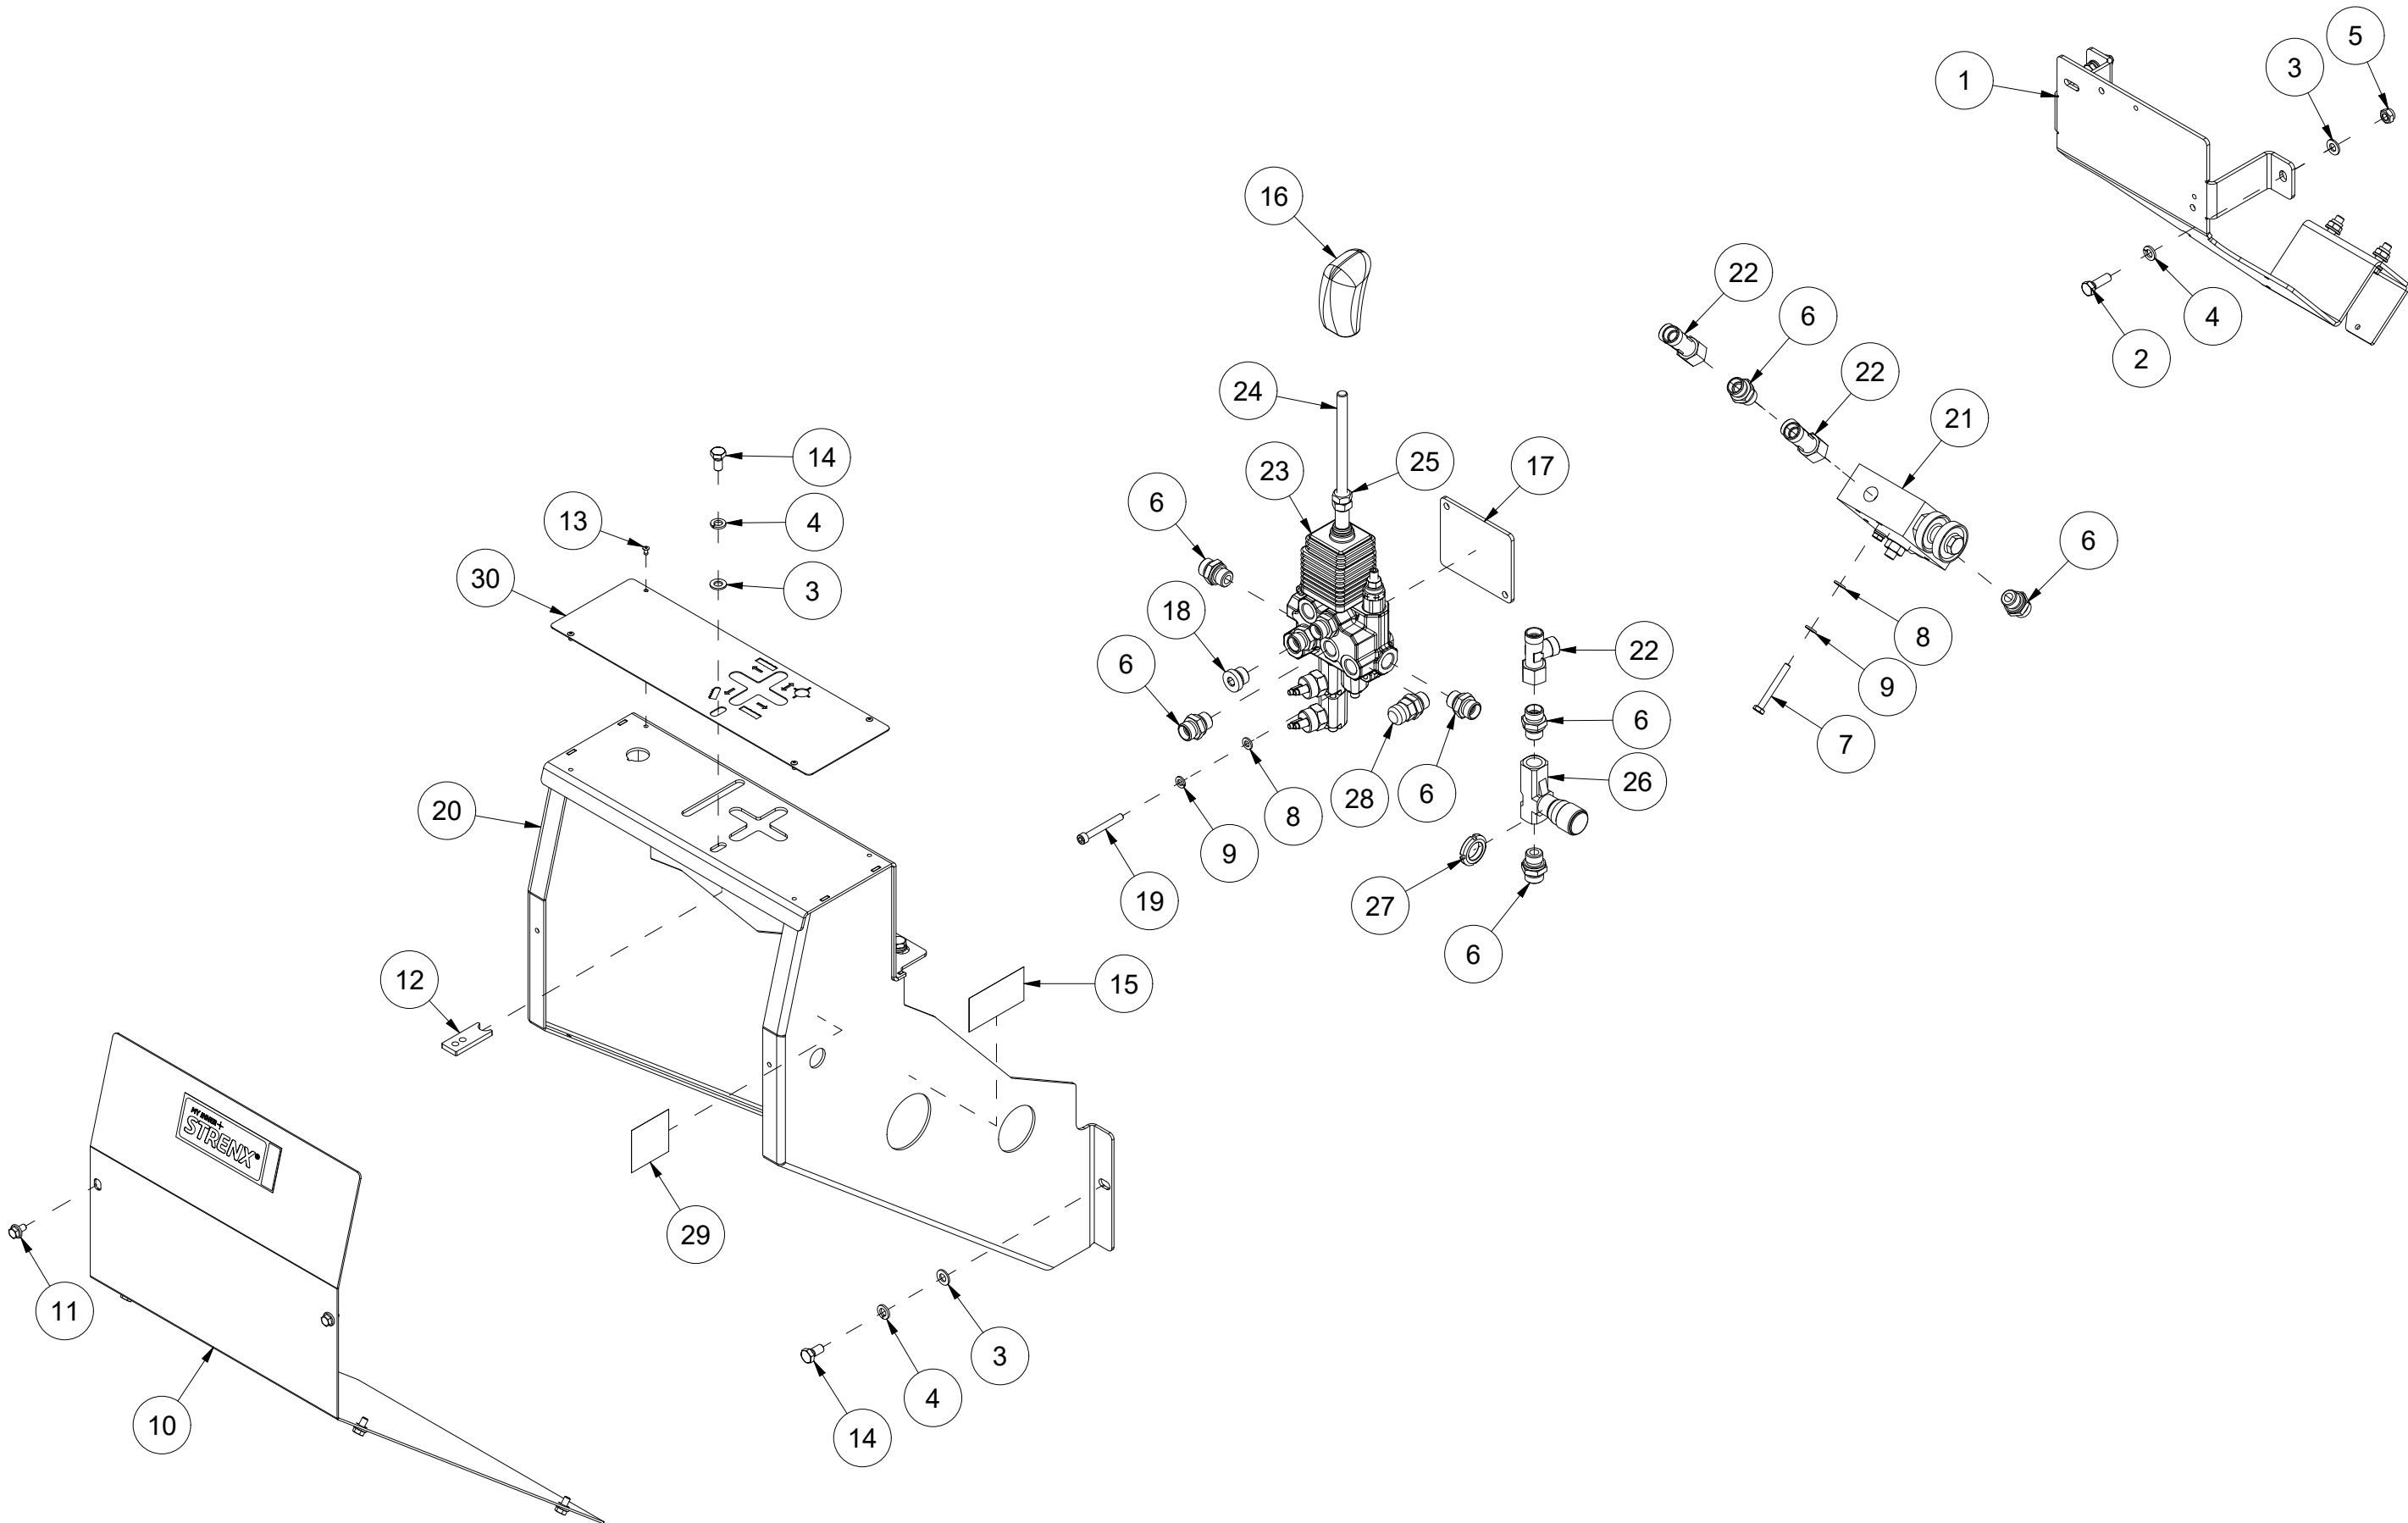

015 Betjeningskonsoll 2 pumper VM370

Pos	Ant	Artikkelnr	Beskrivelse
1	1	41311146	Brakett
2	4	2422246	Sekskantskrue M8x25 EIZn 8.8 DIN 933
3	12	2531047	Underlagsskive M8 EIZn DIN 125
4	7	2534047	Fjærskive M8 EIZn DIN 127
5	4	2483609	Lockingmutter M8 EIZn DIN 985
6	10	2957749	Ansatsnippel GEK BSP 3/8" L12 ED
7	2	2422217	Sekskantskrue M6x50 EIZn 8.8 DIN 931
8	4	2531039	Underlagsskive M6 EIZn DIN 125
9	4	2534039	Fjærskive M6 EIZn DIN 127
10	1	41311091	Front deksel
11	6	2451196	Sekskantskrue med flens M6x10 EIZn 8.8 DIN 6921
12	1	41311151	Stoppeplate
13	4	2511372	Popnagel
14	5	2422240	Sekskantskrue M8x16 EIZn 8.8 DIN 933
15	1	2935036	Klebmerke 75x40 Hastighet transportbånd
16	1	2245046	Håndtak mod 1066S D10
17	1	41311147	Plate
18	1	2957410	Plugg 3/8 m/Pakning
19	2	2477217	Unbrako sylinderskrue M6x50 EIZn DIN 912
20	1	41311177	Betjeningspanel
21	1	2955271	Ventil Prioritering FPRF 3/8 G
22	3	2957723	T-ansatsnippel EVLK 12L
23	1	2955231	Ventil BM35/2 GU/JSE DZ1JSE D
24	1	41311006	Stang ventil
25	1	2481610	Sekskantmutter M10 EIZn DIN 934
26	1	2955341	Strupe-/tilbakesl.ventil 3/8
27	1	2485615	Panelmutter M20x1
28	1	2957953	Minimess 3/8 BSP
29	1	2935176	Klebmerke Sverregulering kg
30	1	41311217	Symbolplate Vm370