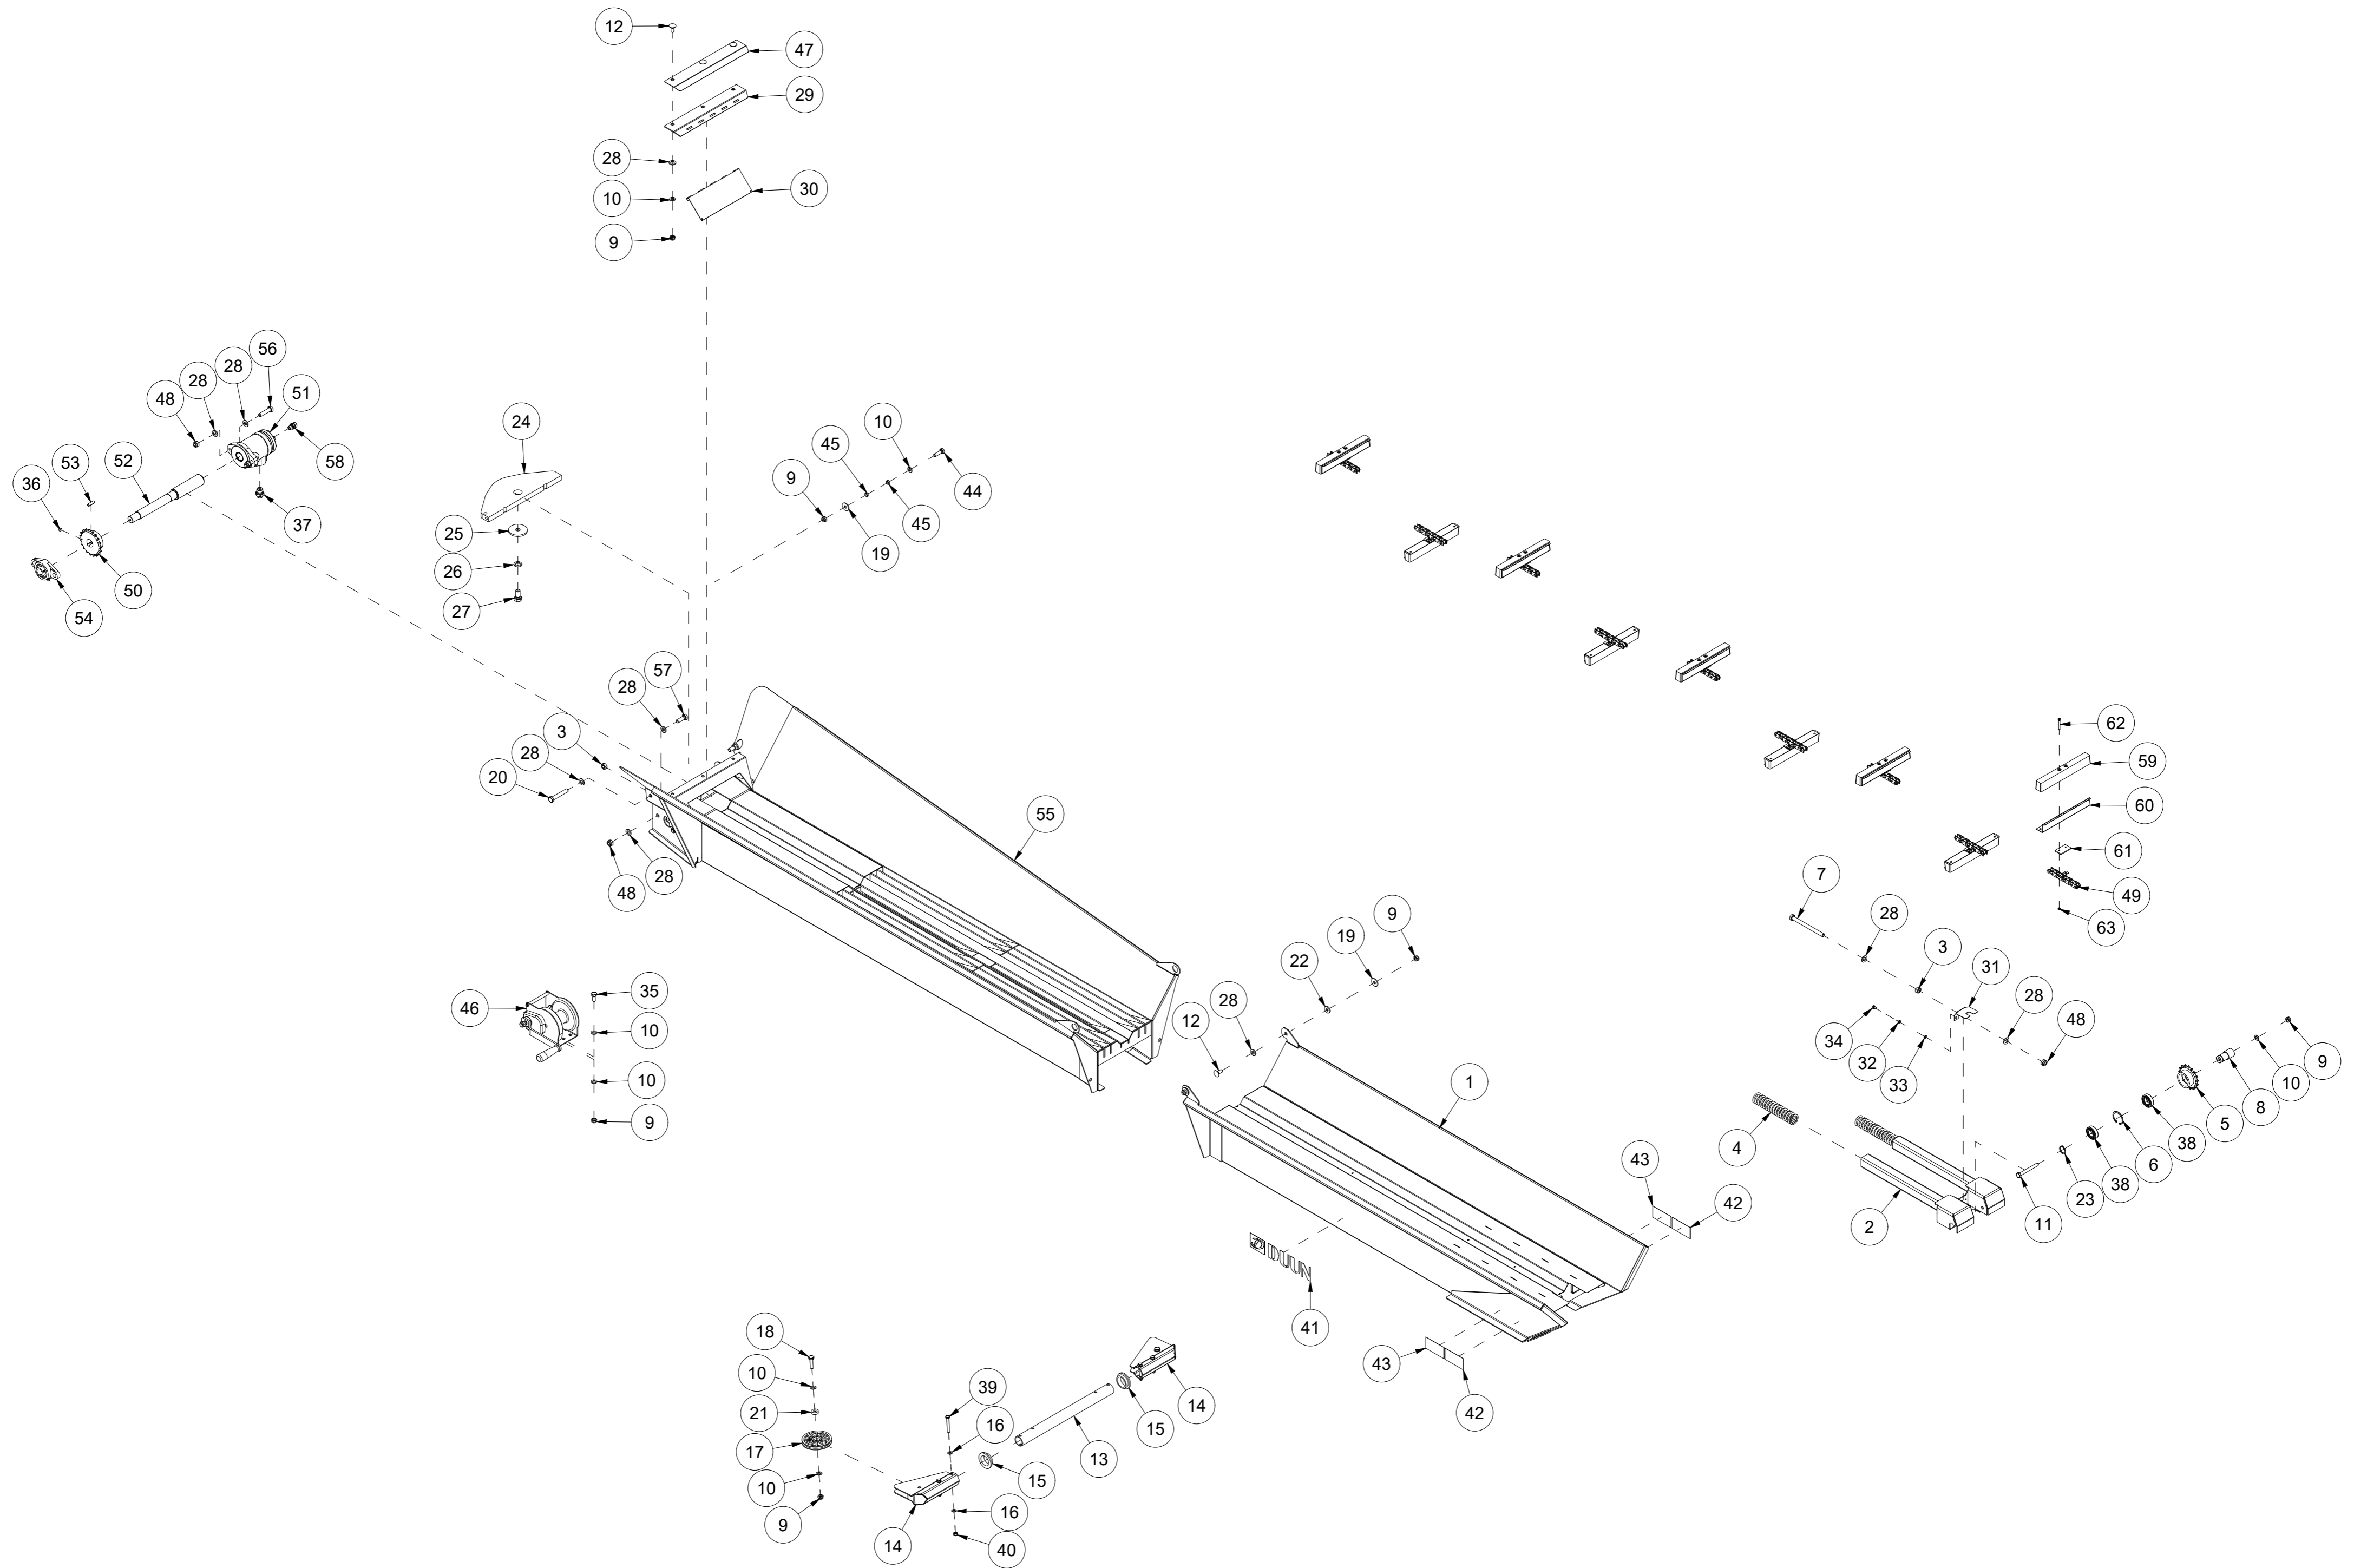

019 Transportbånd VM370

Pos	Ant	Artikkelnr	Beskrivelse	Pos	Ant	Artikkelnr	Beskrivelse
1	1	41201006	Transportbånd, øvre	57	2	2423350	Sekskantskrue M12x35 EIZn 10.9 DIN 933
2	1	41201027	Kjedestrammer	58	1	2957756	Ansatsnippel GEK BSP 1/4" L12 ED
3	3	2481611	Sekskantmutter M12 EIZn DIN 934	59	9	41121078	Medbringer
4	2	2912085	Trykkfjær Dt5,5 Di29 L200 St	60	9	41131090	Medbringerplate
5	1	41121079	Kjedehjul 5/8" Z17 Ø47,0	61	9	41131091	Mutterplate
6	1	2553247	Seegerring I 47x2,0 DIN 472	62	18	2471177	Unbrako sylinderskrue M5x40 St 12.9 DIN 912
7	1	2422370	Sekskantskrue M12x150 EIZn 8.8 DIN931	63	18	2483607	Lockingmutter M5 EIZn DIN 985
8	1	41201082	Aksel				
9	12	2483610	Lockingmutter M10 EIZn DIN 985				
10	15	2531060	Underlagsskive M10 EIZn DIN 125				
11	1	2422315	Sekskantskrue M10x90 EIZn 8.8 DIN 931				
12	5	2344330	Låseskrue M10x25 EIZn 8.8 DIN 603				
13	1	41201033	Rør				
14	2	41201019	Trinseholder				
15	2	23311032	Plastforing Ø39/48x15				
16	8	2531047	Underlagsskive M8 EIZn DIN 125				
17	2	2245011	Trinse, plast				
18	2	2422303	Sekskantskrue M10x40 EIZn 8.8 DIN 931				
19	3	2533060	Karoseriskive M10 EIZn DIN 9021				
20	2	2422362	Sekskantskrue M12x75 EIZn 8.8 DIN 931				
21	4	41121084	Innlegg i trinse				
22	2	41151031	Lagerskive				
23	1	2553125	Seegerring A 25x1,2 DIN 471				
24	1	41301042	Svingplate				
25	1	25131040	Skive Ø16/66x6				
26	1	2534078	Fjærskive M16 EIZn DIN 127				
27	1	2422485	Sekskantskrue M16x30 EIZn 8.8 DIN 933				
28	17	2531069	Underlagsskive M12 EIZn DIN 125				
29	1	41201238	Låseplate				
30	1	41201239	Medbringerluke				
31	1	41201264	Verneplate				
32	2	2534039	Fjærskive M6 EIZn DIN 127				
33	2	2531039	Underlagsskive M6 EIZn DIN 125				
34	2	2422196	Sekskantskrue M6x10 EIZn 8.8 DIN 933				
35	3	2422297	Sekskantskrue M10x25 EIZn 8.8 DIN 933				
36	1	2473236	Gjengestift M8x12 St DIN 914				
37	2	2957766	Ansatsnippel GEK BSP 1/2" L12 ED				
38	2	2951124	Kulelager 6005 2RS 25x47x12 DIN 625				
39	4	2422259	Sekskantskrue M8x60 EIZn 8.8 DIN 931				
40	4	2483609	Lockingmutter M8 EIZn DIN 985				
41	1	2935071	Klebemerke Duun H60				
42	2	2935034	Klebemerke 90x48 Hengende bånd				
43	2	2935088	Klebemerke 90x48 Klemfare hånd				
44	1	2422301	Sekskantskrue M10x35 EIZn 8.8 DIN 933				
45	2	41201187	Skive				
46	1	2966105	Vinsj 500 kg med brems og wire				
47	1	41201308	Dekkplate				
48	5	2483611	Lockingmutter M12 EIZn DIN 985				
49	1	2963105	Rullekjede 5/8"Sim 504ledd elf				
50	1	41401029	Kjedehjul 19t 5/8"m settskrue m8				
51	1	2955508	Hydraulikkmotor 50 ccm				
52	1	41311207	Drivaksel				
53	1	41311209	Kile med hull L30				
54	1	2954169	Flenslager UCFL 205 25mm				
55	1	41311206	Transportbånd, nedre				
56	2	2426356	Sekskantskrue M12x50 A4 DIN 931